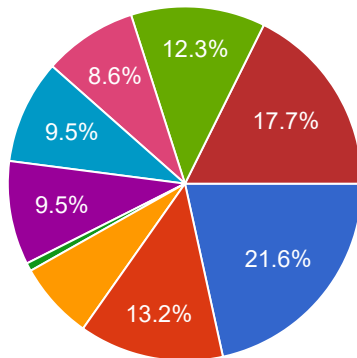

5S強化月間キャンペーンとアンケートにご協力頂き有難うございました 頂いた貴重なご意見は今後の取組への参考として活かして参ります

豊興サービス・ジャパンパレック5S強化月間アンケート

質問 回答 538 設定

538 件の回答

回答を受付中

概要

質問

個別

所属を選んで下さい

538 件の回答

- 忠岡営業所・臨海清水町・総務部
- 和泉テクノ営業所・泉倉庫
- 店センター
- 和歌山営業所
- 高石センター
- 三重共配センター
- 三重ドライセンター
- 福岡営業所
- 岸和田営業所