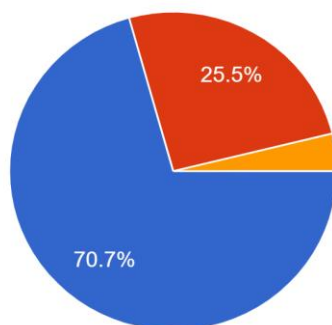

2022年度 豊興サービス・ジャパンパレック 5S強化月間アンケート

552 件の回答

所属を選んで下さい

552 件の回答

- 忠岡営業所・臨海清水町・総務部
- 和泉テクノ営業所・泉倉庫
- 店センター
- 和歌山営業所
- 高石センター
- 三重共配センター
- 三重ドライセンター
- 福岡営業所
- 岸和田営業所

5Sについて

552 件の回答

- よく理解できた
- 少し理解できた
- あまりわからない

実際にやってみて(2ヶ月間)

552 件の回答

- 期間が長い
- 期間が短い
- 期間ちょうどいい

参加できましたか

541 件の回答

- あまり参加出来なかった
- 参加出来た
- リーダーから説明がなかった

営業所での取組内容について

552 件の回答

- 良い取組だった
- 多少よかった
- あまり良くなかった