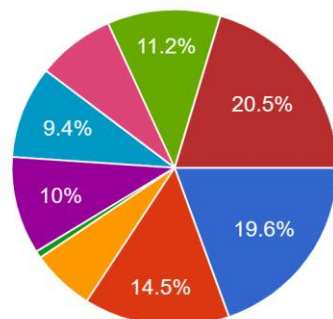

2022年度 豊興サービス・ジャパンパレック 5S強化月間アンケート

552 件の回答

所属を選んで下さい

552 件の回答

- 忠岡営業所・臨海清水町・総務部
- 和泉テクノ営業所・泉倉庫
- 店センター
- 和歌山営業所
- 高石センター
- 三重共配センター
- 三重ドライセンター
- 福岡営業所
- 岸和田営業所

5Sについて

552 件の回答

- よく理解できた
- 少し理解できた
- あまりわからない

実際にやってみて(2ヶ月間)

552 件の回答

- 期間が長い
- 期間が短い
- 期間ちょうどいい

参加できましたか

541 件の回答

- あまり参加出来なかった
- 参加出来た
- リーダーから説明がなかった

営業所での取組内容について

552 件の回答