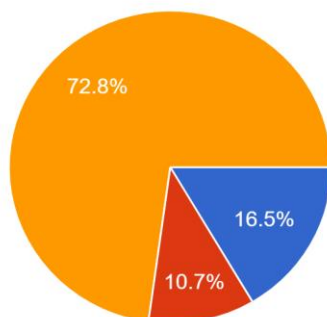

2022年度 豊興サービス・ジャパンパレック 5S強化月間アンケート

552 件の回答

所属を選んで下さい

552 件の回答

- 忠岡営業所・臨海清水町・総務部
- 和泉テクノ営業所・泉倉庫
- 店センター
- 和歌山営業所
- 高石センター
- 三重共配センター
- 三重ドライセンター
- 福岡営業所
- 岸和田営業所

5Sについて

552 件の回答

- よく理解できた
- 少し理解できた
- あまりわからない

実際にやってみて(2ヶ月間)

552 件の回答

- 期間が長い
- 期間が短い
- 期間ちょうどいい

参加できましたか

541 件の回答

- あまり参加出来なかった
- 参加出来た
- リーダーから説明がなかった

営業所での取組内容について

552 件の回答

- 良い取組だった
- 多少よかった
- あまり良くなかった