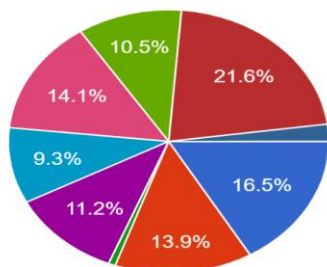

2024年 豊興サービス・ジャパンパレック 5S 強化月間アンケート

所属を選んで下さい

569 件の回答

- 忠岡営業所・臨海清水町・総務部
- 和泉テクノ営業所・泉倉庫
- 店センター
- 和歌山営業所
- 高石センター
- 三重共配センター
- 三重ドライセンター
- 福岡営業所

▲ 1/2 ▼

5 S について

569 件の回答